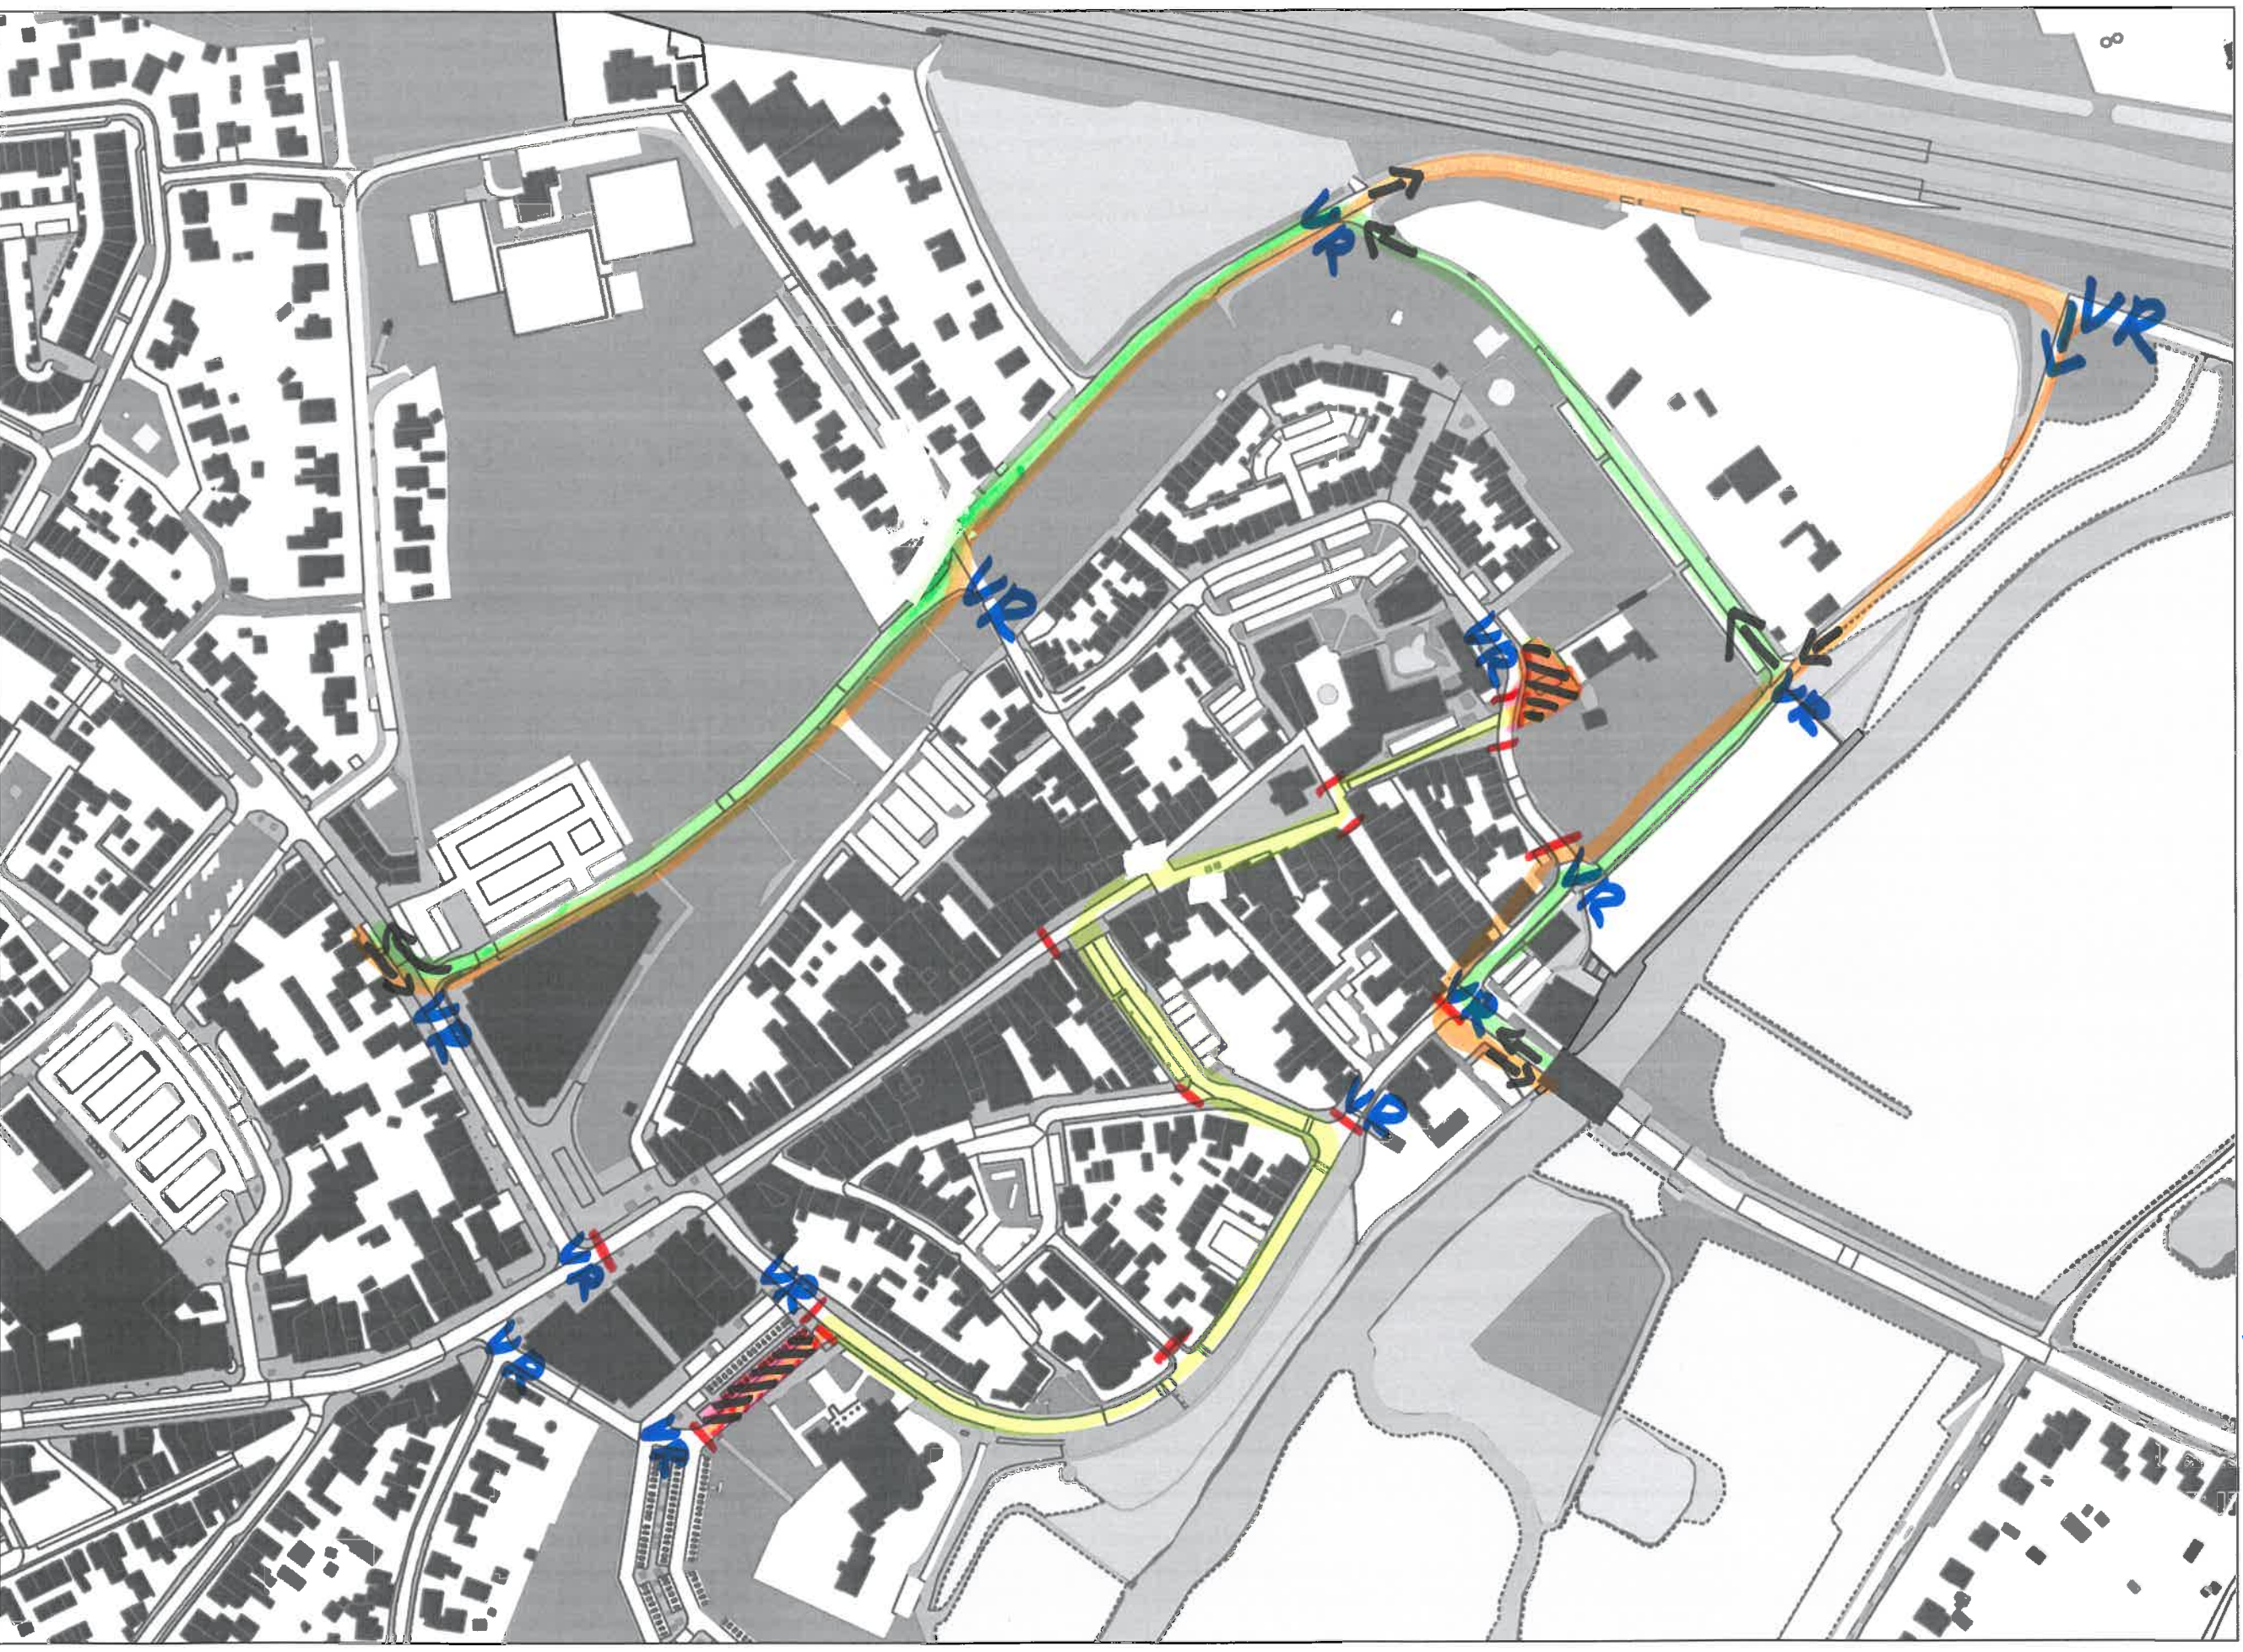

Bijlage 1

Gemeente Gennepe Zaaknr. 274442

Aan dit kaartje kunnen geen rechten worden ontleend

Vrije tekst regel 1
Vrije tekst regel 2

- █ looproute naar W5001 T
- █ omleiding route genny - ortersum
- █ omleiding route ortersum - genny
- █ schrikkelken
- VR : inzet verkeersregelaar
- ▨ afsluiting plaats ijde kerk
- ▨ afsluiting plein Dorpsstraat