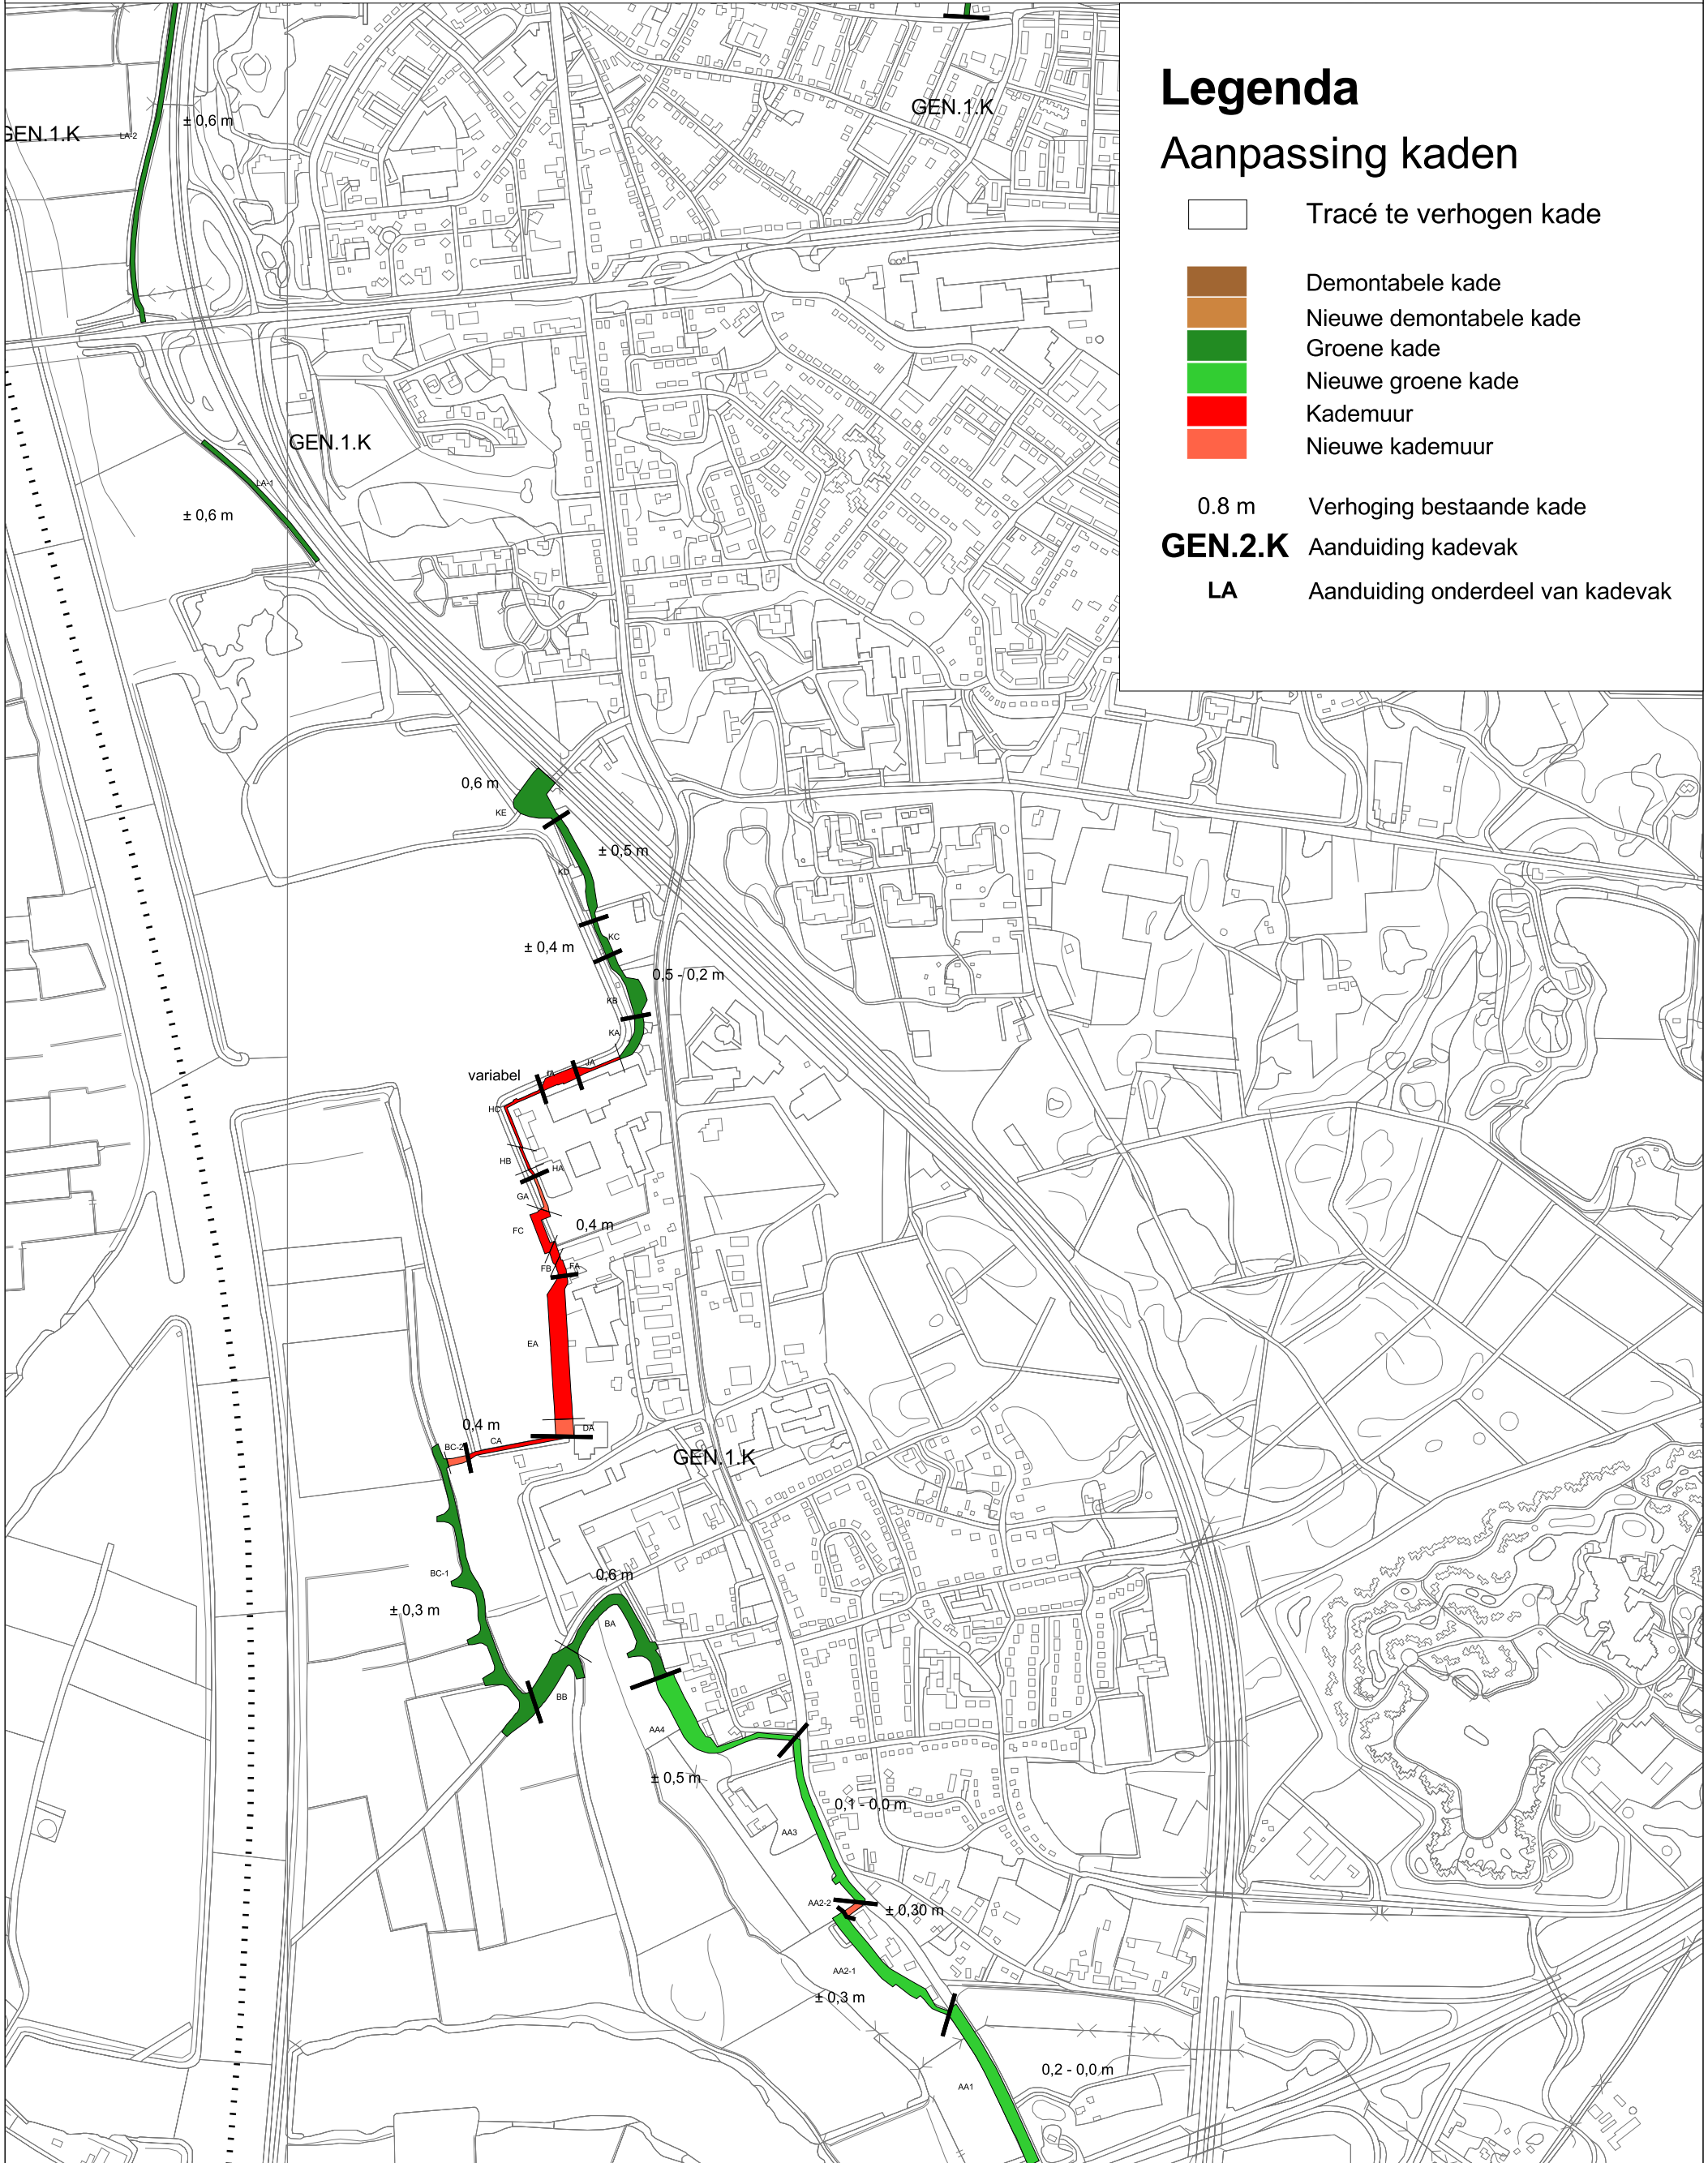

# 14. Ruimtebeslag Kaden Gennepe - Middelaar (Gennepe / Heijen)

Kilometer: 152 - 155

## Legenda

### Aanpassing kaden

-  Tracé te verhogen kade
-  Demontabele kade
-  Nieuwe demontabele kade
-  Groene kade
-  Nieuwe groene kade
-  Kademuur
-  Nieuwe kademuur
- 0.8 m** Verhoging bestaande kade
- GEN.2.K** Aanduiding kadevak
- LA** Aanduiding onderdeel van kadevak